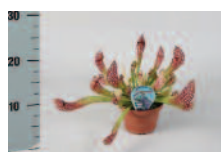

Phalaenopsis mix 13cm
ceramic pot

Phalaenopsis mix 12cm -
4 stem

Primula obconica mix 12cm

Rosa Favourite Roses mix
10.5cm

Rosa Favourite Roses mix
13cm

Rosa Favourite Roses mix
17cm

Regal pelargonium mix
13cm

Saintpaulia mix 9cm

Saintpaulia mix 12cm

Sansevieria mix - Deluxe
12cm

Sansevieria trifasciata mix
14cm

Sarracenia 'Scarlet Bell'
12cm

Decorum

Spathiphyllum 'Chopin' 9cm
ceramic pot

Spathiphyllum 'Pearl
Cupido' 9cm