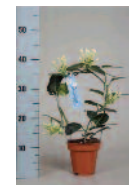

Spathiphyllum 'Sweet Chico'
13cm

Decorum

Spathiphyllum 'Sweet
Bellini' 13cm ceramic pot

Spathiphyllum 'Sweet
Lauretta' 24cm

Spathiphyllum 'Sweet Silvio'
17cm

Spathiphyllum 'Sweet Silvio'
20cm ceramic sphere pot

Stephanotis floribunda
12cm

Stephanotis floribunda
12 cm column, 7-9 flwr.

Tillandsia cyn. 'Anita' 9cm

Vriesea mix 13cm ceramic
'Dusseldorf'

Vriesea 'Classic' mix 12cm

Zantedeschia mix 12cm

Minimum Order 1 Trolley* (*a £25 delivery charge applies) • FREE Delivery for orders of 2 or more Trolleys